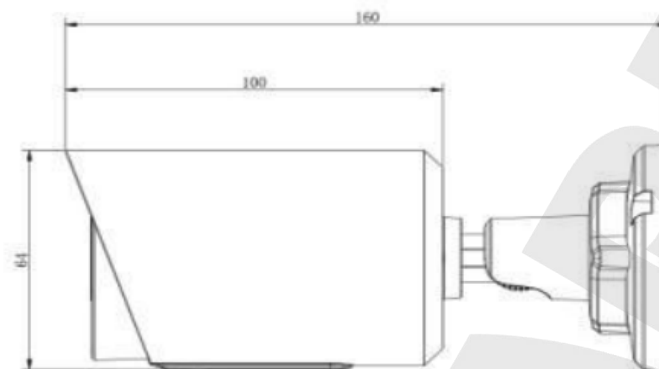

3. Назначение.

IP-камера SV3212RC предназначена для записи с разрешением до 5 Мп в форматах H.265, H.264 и MJPEG.

4. Устройство и принцип работы.

Компактная уличная IP-камера SV3212RC с герметичным, морозоустойчивым разъемом надежна в эксплуатации и одновременно элементарна в монтаже. Даже при очень низких температурах камера работает безотказно, неизменно формируя видео первоклассного качества. Высокочувствительная 5 Мп КМОП-матрица в сочетании с механическим ИК-фильтром, встроенной ИК-подсветкой и функцией расширения динамического диапазона позволяют вести мониторинг круглосуточно: при ярком свете днем, в сумерках и даже в полной темноте ночью. SV3212RC использует экономичный способ питания по технологии PoE и эффективный формат кодирования видео H.265. SV3212RC – это удобная и выгодная модель для работы на объектах со сложными условиями эксплуатации и высокими требованиями к качеству видеоизображения, например, на промышленных и складских территориях, автозаправочных станциях, паркингах и др..

5. Установка.

ВНИМАНИЕ! В случае установки видекамеры на токопроводящую поверхность, во избежание попадания постороннего напряжения на корпус видекамеры, эта поверхность должна быть заземлена!

6. Габаритный чертеж

7. Сертификация

Сертификат соответствия ЕАЭС N RU Д-РУ.РА01.В.77041/21
Срок действия с 18.10.2021 по 17.10.2026 г.

8. Утилизация

Изделие утилизировать как бытовую технику согласно правилам установленными органами самоуправления региона утилизации.

9. Гарантийные обязательства

Гарантийные обязательства представлены на сайте по ссылке:
<http://www.beward.ru/contact/service/>